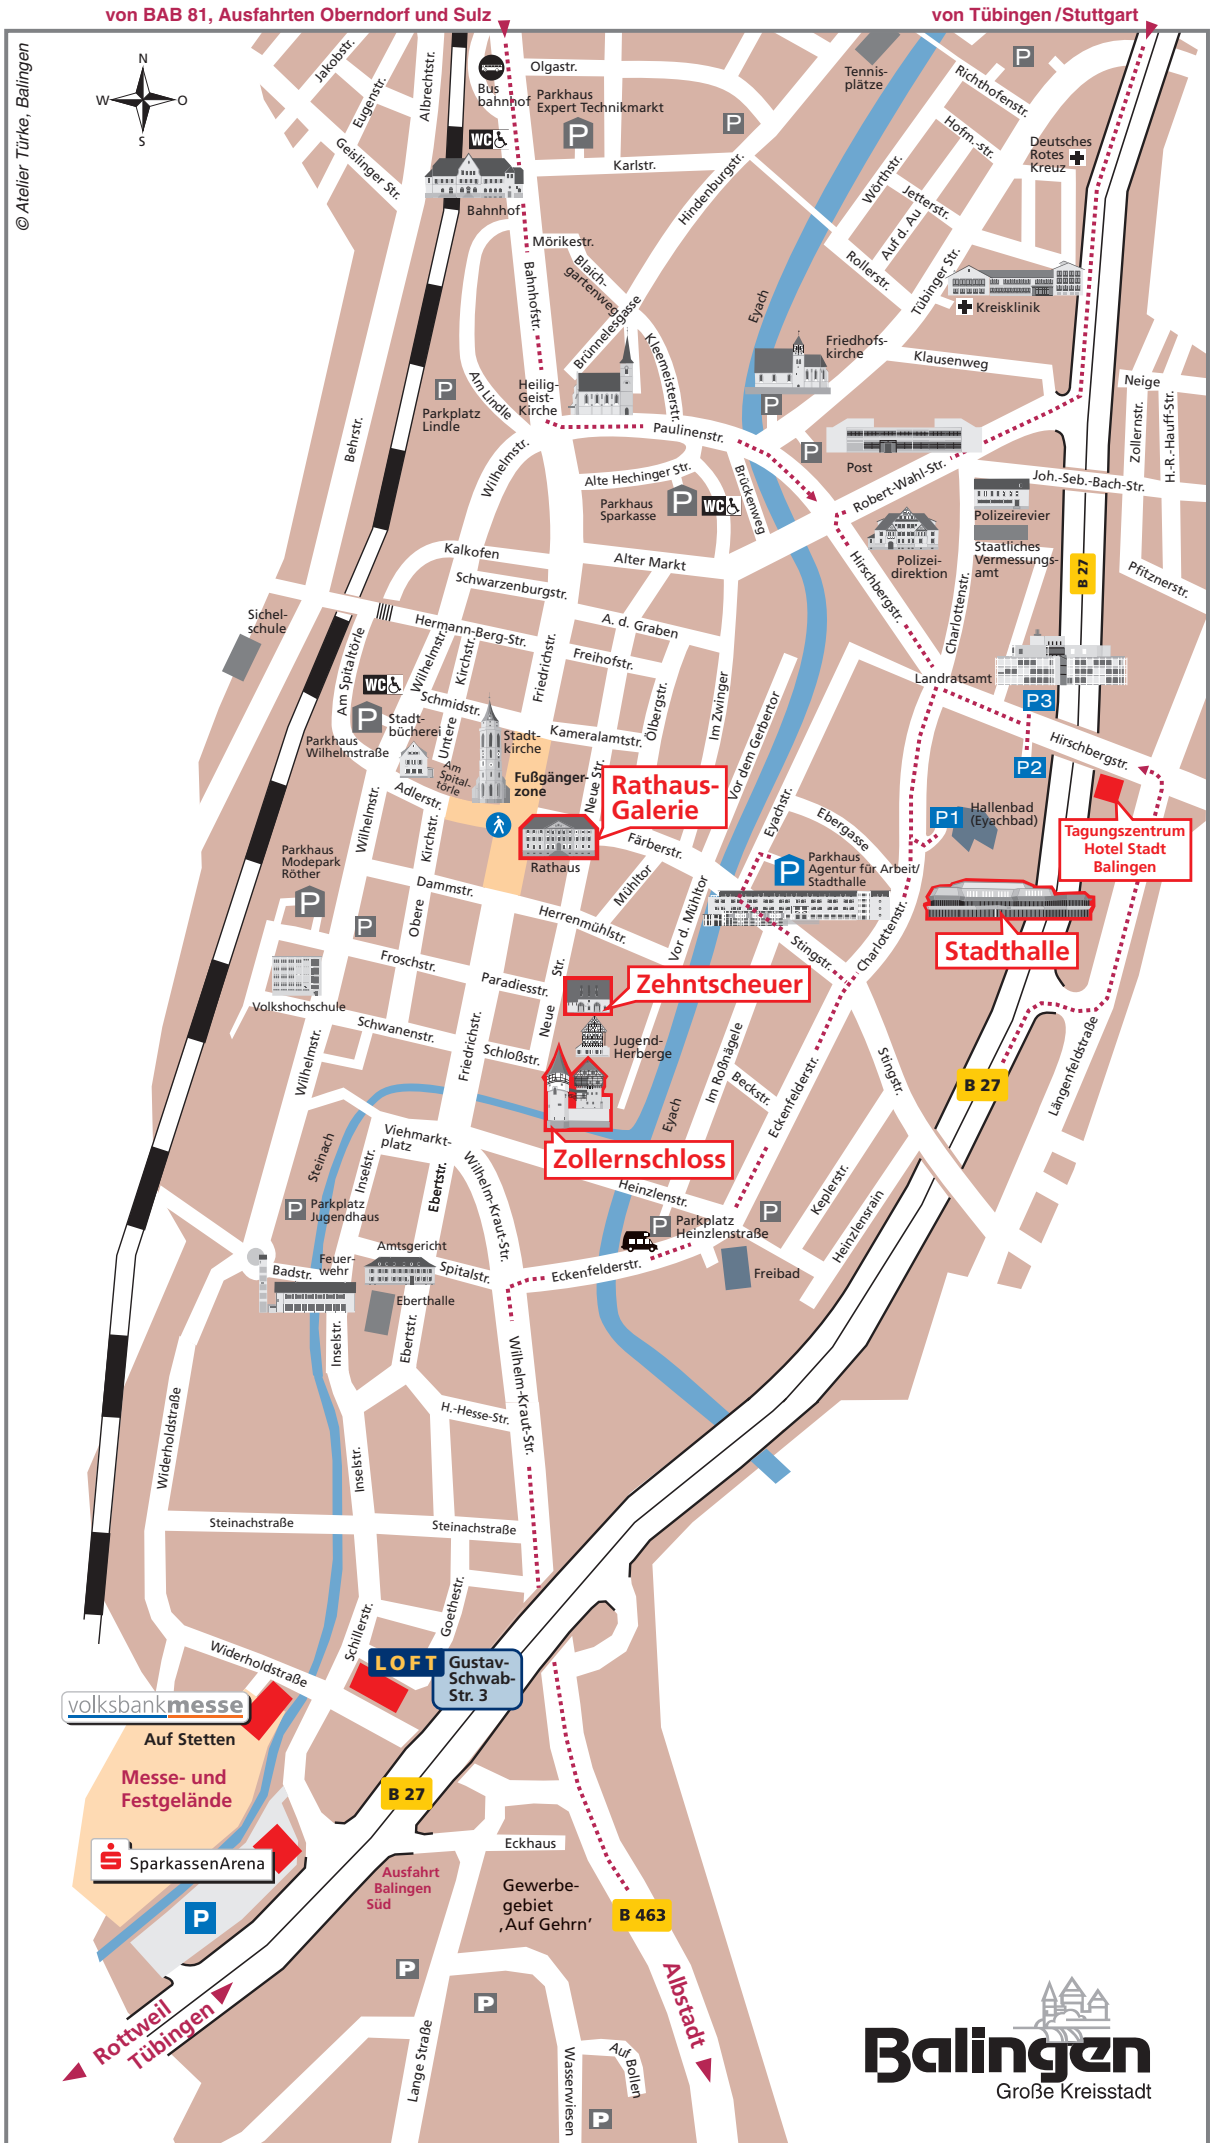

Veranstaltungsorte und Übergangspielstätten der Stadthalle Balingen

© Atelier Türke, Balingen