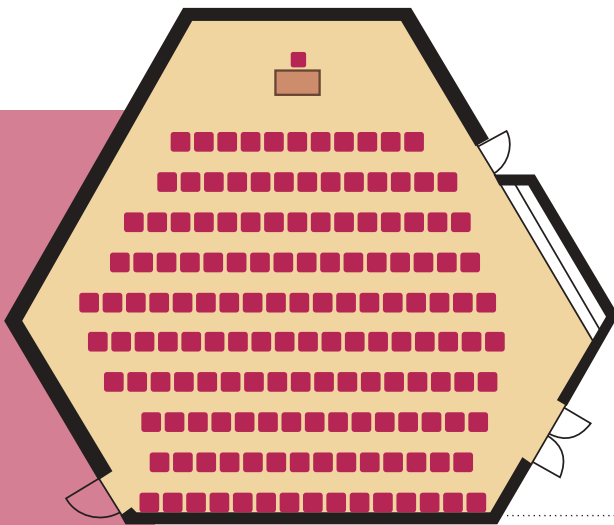

STUDIO UND KONFERENZRÄUME

STADT  HALLE
BALINGEN

DAS STUDIO

Für Tagungen und Konferenzen im kleinen bis mittleren Rahmen bietet sich das Studio der Stadthalle Balingen an. Eine variable Betischung und Bestuhlung sowie die umfangreiche technische Ausstattung eröffnen zahlreiche Gestaltungsmöglichkeiten.

Reihenbestuhlung

Max. 120 Plätze

Parlamentarische Bestuhlung

64 Plätze

Restaurantbestuhlung

Max. 100 Plätze

DIE KONFERENZRÄUME

Der große Konferenztrakt der Stadthalle Balingen lässt sich in drei Räume aufteilen. Für Tagungen, Besprechungen und Konferenzen der unterschiedlichsten Teilnehmerzahlen lässt sich somit die jeweils geforderte Fläche anbieten.

Reihenbestuhlung

Max. 172 Plätze

Restaurantbestuhlung

(Mit Tanzfläche) 100 Plätze

Sonder-Betischung

(Mit Tanzfläche) 80 Plätze

STUDIO :

- Drahtlose Mikrofonanlage
- Diskussionsanlage mit bis zu 50 Sprechstellen
- Digitale Satellitenanlage für Radio und TV
- Videoanlage
- Video-/Datenprojektoren
- Dia-Projektoren
- *Leinwand bis zu 2,5 x 4 m*
- ISDN-Anschlüsse
- Flipcharts
- Overheadprojektoren
- Pinwände /Stellwände
- Rednerpult

KONFERENZ - RÄUME :

- Beschallungsanlage
- Drahtlose Mikrofonanlage
- Diskussionsanlage mit bis zu 50 Sprechstellen
- Digitale Satellitenanlage für Radio und TV
- Videoanlage
- Video-/Datenprojektoren
- Dia-Projektoren
- *Leinwand bis zu 1,8 x 1,8 m*
- ISDN-Anschlüsse
- Flipcharts
- Overheadprojektoren
- Pinwände /Stellwände
- Rednerpult