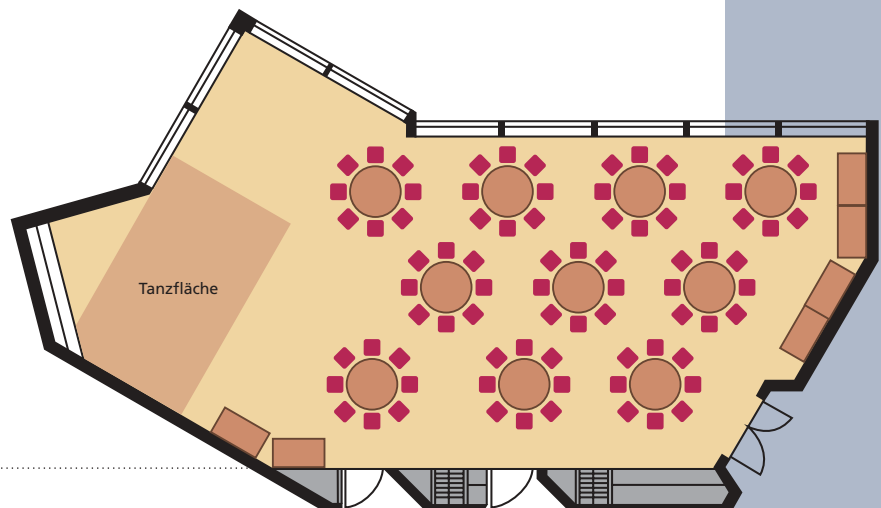

Reihenbestuhlung

Max. 120 Plätze

Parlamentarische Bestuhlung

64 Plätze

Restaurantbestuhlung

Max. 100 Plätze

DIE KONFERENZRÄUME

Der große Konferenztrakt der Stadthalle Balingen lässt sich in drei Räume aufteilen. Für Tagungen, Besprechungen und Konferenzen der unterschiedlichsten Teilnehmerzahlen lässt sich somit die jeweils geforderte Fläche anbieten.

Reihenbestuhlung

Max. 172 Plätze

Restaurantbestuhlung

(Mit Tanzfläche) 100 Plätze

Sonder-Betischung

(Mit Tanzfläche) 80 Plätze

STUDIO :

- Drahtlose Mikrofonanlage
- Diskussionsanlage mit bis zu 50 Sprechstellen
- Digitale Satellitenanlage für Radio und TV
- Videoanlage
- Video-/Datenprojektoren
- Dia-Projektoren
- *Leinwand bis zu 2,5 x 4 m*
- ISDN-Anschlüsse
- Flipcharts
- Overheadprojektoren
- Pinwände /Stellwände
- Rednerpult

KONFERENZ - RÄUME :

- Beschallungsanlage
- Drahtlose Mikrofonanlage
- Diskussionsanlage mit bis zu 50 Sprechstellen
- Digitale Satellitenanlage für Radio und TV
- Videoanlage
- Video-/Datenprojektoren
- Dia-Projektoren
- *Leinwand bis zu 1,8 x 1,8 m*
- ISDN-Anschlüsse
- Flipcharts
- Overheadprojektoren
- Pinwände /Stellwände
- Rednerpult