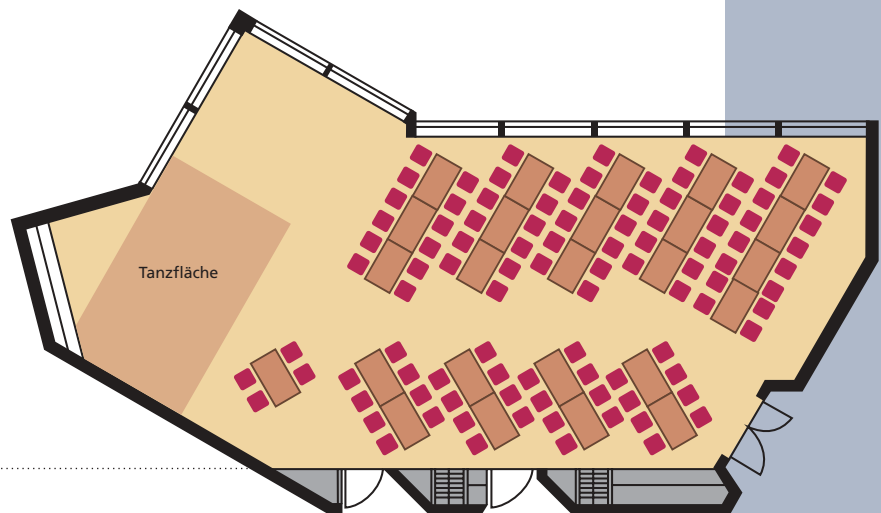

STUDIO UND KONFERENZRÄUME

STADT  HALLE
BALINGEN

DAS STUDIO

Für Tagungen und Konferenzen im kleinen bis mittleren Rahmen bietet sich das Studio der Stadthalle Balingen an. Eine variable Betischung und Bestuhlung sowie die umfangreiche technische Ausstattung eröffnen zahlreiche Gestaltungsmöglichkeiten.

Reihenbestuhlung

Max. 120 Plätze

Parlamentarische Bestuhlung

64 Plätze

Restaurantbestuhlung

Max. 100 Plätze

DIE KONFERENZRÄUME

Der große Konferenztrakt der Stadthalle Balingen lässt sich in drei Räume aufteilen. Für Tagungen, Besprechungen und Konferenzen der unterschiedlichsten Teilnehmerzahlen lässt sich somit die jeweils geforderte Fläche anbieten.

Reihenbestuhlung

Max. 172 Plätze

Restaurantbestuhlung

(Mit Tanzfläche) 100 Plätze

Sonder-Betischung

(Mit Tanzfläche) 80 Plätze

STUDIO :

- Drahtlose Mikrofonanlage
- Diskussionsanlage mit bis zu 50 Sprechstellen
- Digitale Satellitenanlage für Radio und TV
- Videoanlage
- Video-/Datenprojektoren
- Dia-Projektoren
- *Leinwand bis zu 2,5 x 4 m*
- ISDN-Anschlüsse
- Flipcharts
- Overheadprojektoren
- Pinwände /Stellwände
- Rednerpult

KONFERENZ - RÄUME :

- Beschallungsanlage
- Drahtlose Mikrofonanlage
- Diskussionsanlage mit bis zu 50 Sprechstellen
- Digitale Satellitenanlage für Radio und TV
- Videoanlage
- Video-/Datenprojektoren
- Dia-Projektoren
- *Leinwand bis zu 1,8 x 1,8 m*
- ISDN-Anschlüsse
- Flipcharts
- Overheadprojektoren
- Pinwände /Stellwände
- Rednerpult