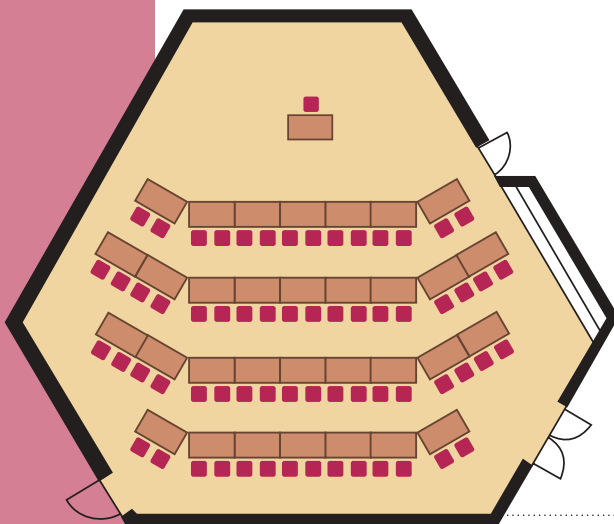

STUDIO UND KONFERENZRÄUME

STADT  HALLE
BALINGEN

DAS STUDIO

Für Tagungen und Konferenzen im kleinen bis mittleren Rahmen bietet sich das Studio der Stadthalle Balingen an. Eine variable Betischung und Bestuhlung sowie die umfangreiche technische Ausstattung eröffnen zahlreiche Gestaltungsmöglichkeiten.

Reihenbestuhlung

Max. 120 Plätze

Parlamentarische Bestuhlung

64 Plätze

Restaurantbestuhlung

Max. 100 Plätze

DIE KONFERENZRÄUME

Der große Konferenztrakt der Stadthalle Balingen lässt sich in drei Räume aufteilen. Für Tagungen, Besprechungen und Konferenzen der unterschiedlichsten Teilnehmerzahlen lässt sich somit die jeweils geforderte Fläche anbieten.

Reihenbestuhlung

Max. 172 Plätze

Restaurantbestuhlung

(Mit Tanzfläche) 100 Plätze

Sonder-Betischung

(Mit Tanzfläche) 80 Plätze

STUDIO :

- Drahtlose Mikrofonanlage
- Diskussionsanlage mit bis zu 50 Sprechstellen
- Digitale Satellitenanlage für Radio und TV
- Videoanlage
- Video-/Datenprojektoren
- Dia-Projektoren
- *Leinwand bis zu 2,5 x 4 m*
- ISDN-Anschlüsse
- Flipcharts
- Overheadprojektoren
- Pinwände /Stellwände
- Rednerpult

KONFERENZ - RÄUME :

- Beschallungsanlage
- Drahtlose Mikrofonanlage
- Diskussionsanlage mit bis zu 50 Sprechstellen
- Digitale Satellitenanlage für Radio und TV
- Videoanlage
- Video-/Datenprojektoren
- Dia-Projektoren
- *Leinwand bis zu 1,8 x 1,8 m*
- ISDN-Anschlüsse
- Flipcharts
- Overheadprojektoren
- Pinwände /Stellwände
- Rednerpult