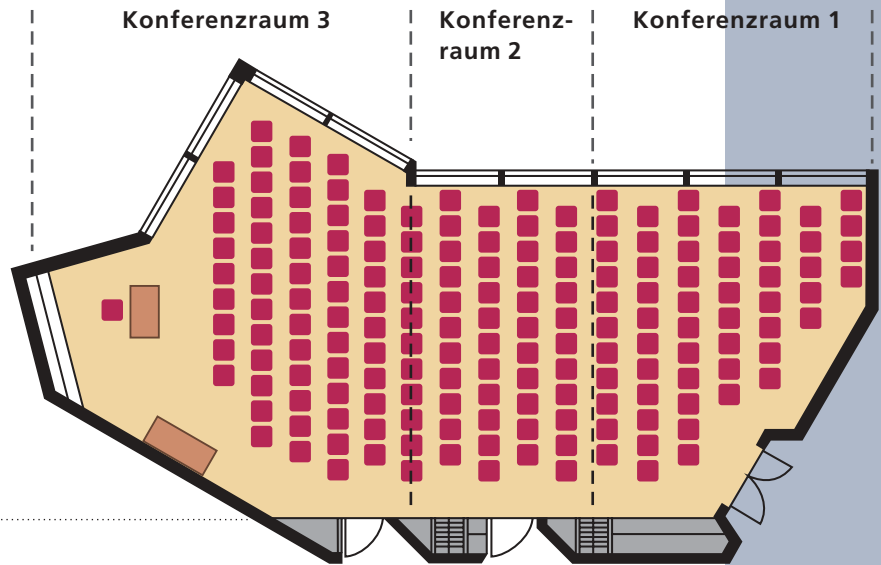

STUDIO UND KONFERENZRÄUME

STADT  HALLE
BALINGEN

DAS STUDIO

Für Tagungen und Konferenzen im kleinen bis mittleren Rahmen bietet sich das Studio der Stadthalle Balingen an. Eine variable Betischung und Bestuhlung sowie die umfangreiche technische Ausstattung eröffnen zahlreiche Gestaltungsmöglichkeiten.

Reihenbestuhlung

Max. 120 Plätze

Parlamentarische Bestuhlung

64 Plätze

Restaurantbestuhlung

Max. 100 Plätze

DIE KONFERENZRÄUME

Der große Konferenztrakt der Stadthalle Balingen lässt sich in drei Räume aufteilen. Für Tagungen, Besprechungen und Konferenzen der unterschiedlichsten Teilnehmerzahlen lässt sich somit die jeweils geforderte Fläche anbieten.

Reihenbestuhlung

Max. 172 Plätze

Restaurantbestuhlung

(Mit Tanzfläche) 100 Plätze

Sonder-Betischung

(Mit Tanzfläche) 80 Plätze

STUDIO :

- Drahtlose Mikrofonanlage
- Diskussionsanlage mit bis zu 50 Sprechstellen
- Digitale Satellitenanlage für Radio und TV
- Videoanlage
- Video-/Datenprojektoren
- Dia-Projektoren
- *Leinwand bis zu 2,5 x 4 m*
- ISDN-Anschlüsse
- Flipcharts
- Overheadprojektoren
- Pinwände /Stellwände
- Rednerpult

KONFERENZ - RÄUME :

- Beschallungsanlage
- Drahtlose Mikrofonanlage
- Diskussionsanlage mit bis zu 50 Sprechstellen
- Digitale Satellitenanlage für Radio und TV
- Videoanlage
- Video-/Datenprojektoren
- Dia-Projektoren
- *Leinwand bis zu 1,8 x 1,8 m*
- ISDN-Anschlüsse
- Flipcharts
- Overheadprojektoren
- Pinwände /Stellwände
- Rednerpult